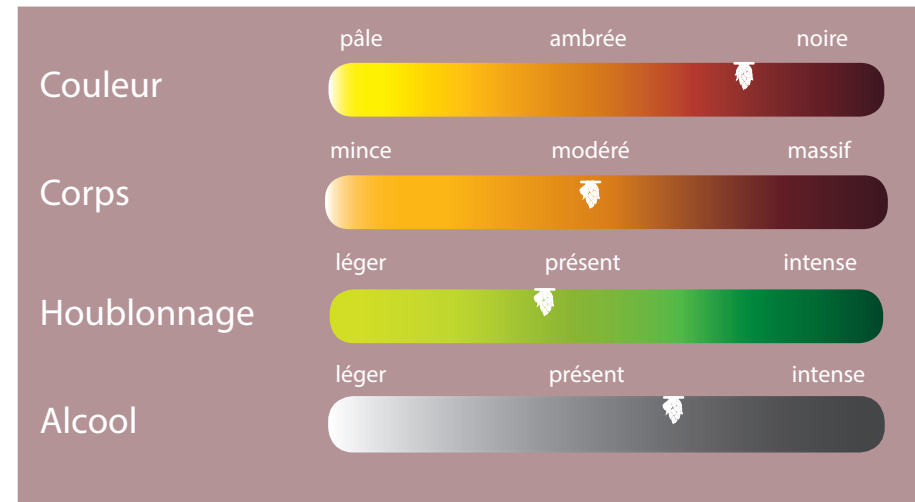

Disponibilité: toute l'année

Conditionnement:

33 cl

20 l